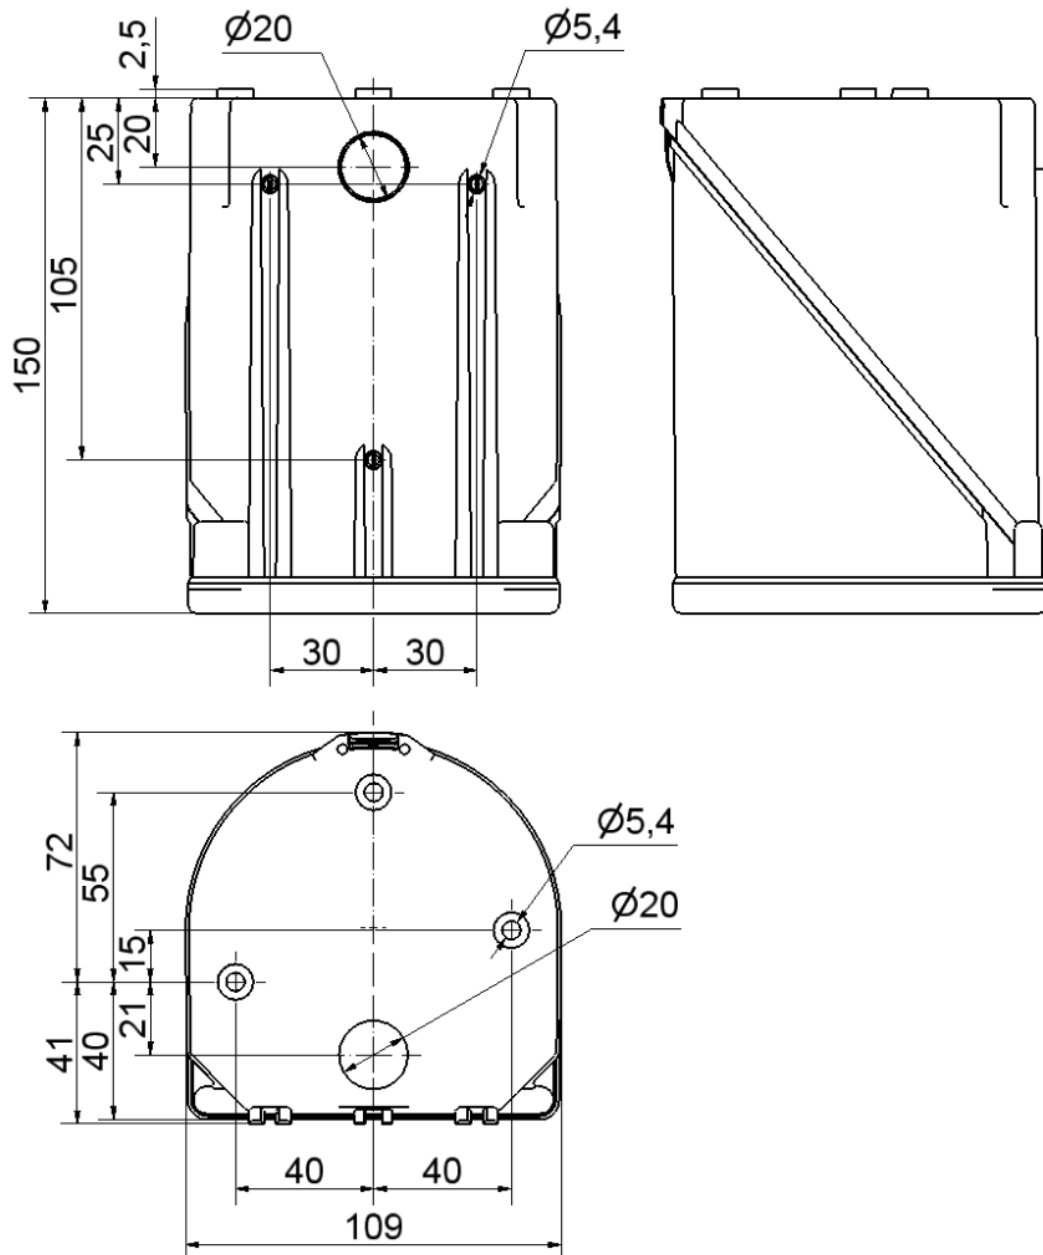

Andere Spannungen auf Anfrage / other voltages available on request