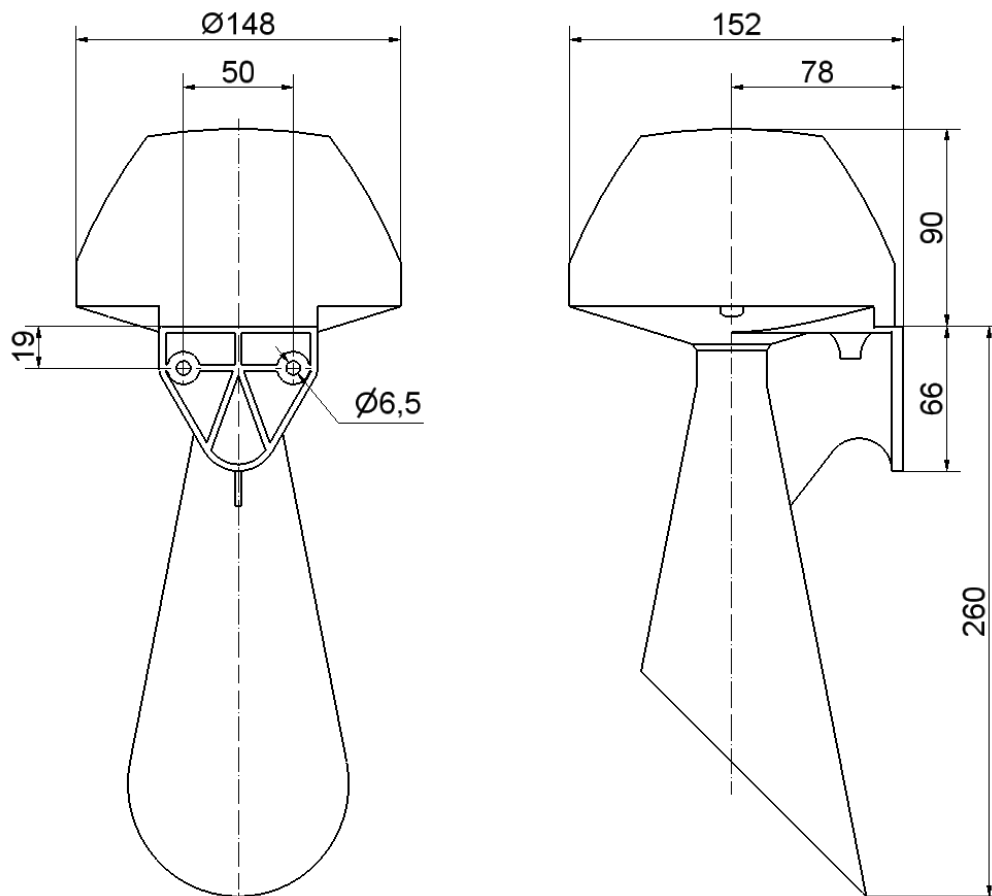

Andere Spannungen auf Anfrage / other voltages available on request