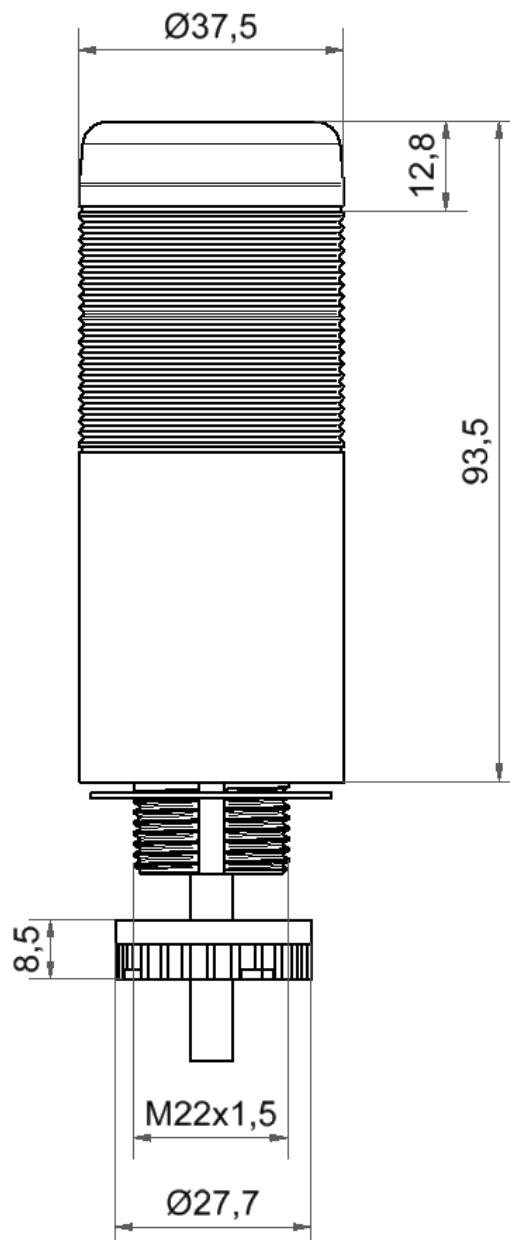

Benennung/Description

K37cl sr Stecker Pulston K37 cable pulse tone

Artikel-Nummer
Material number

699 8X0 75

Ausdruck ist nur zur Information und wird bei Änderung nicht berücksichtigt. / This printed copy is for information only and is subject to alteration.

Bestell-Nr. / order no.

699 810 75   24 V AC/DC
699 830 75   24 V AC/DC

Gewicht / Weight   **Farbe / Colour**
ca. 63 g   RD
ca. 63 g   YE