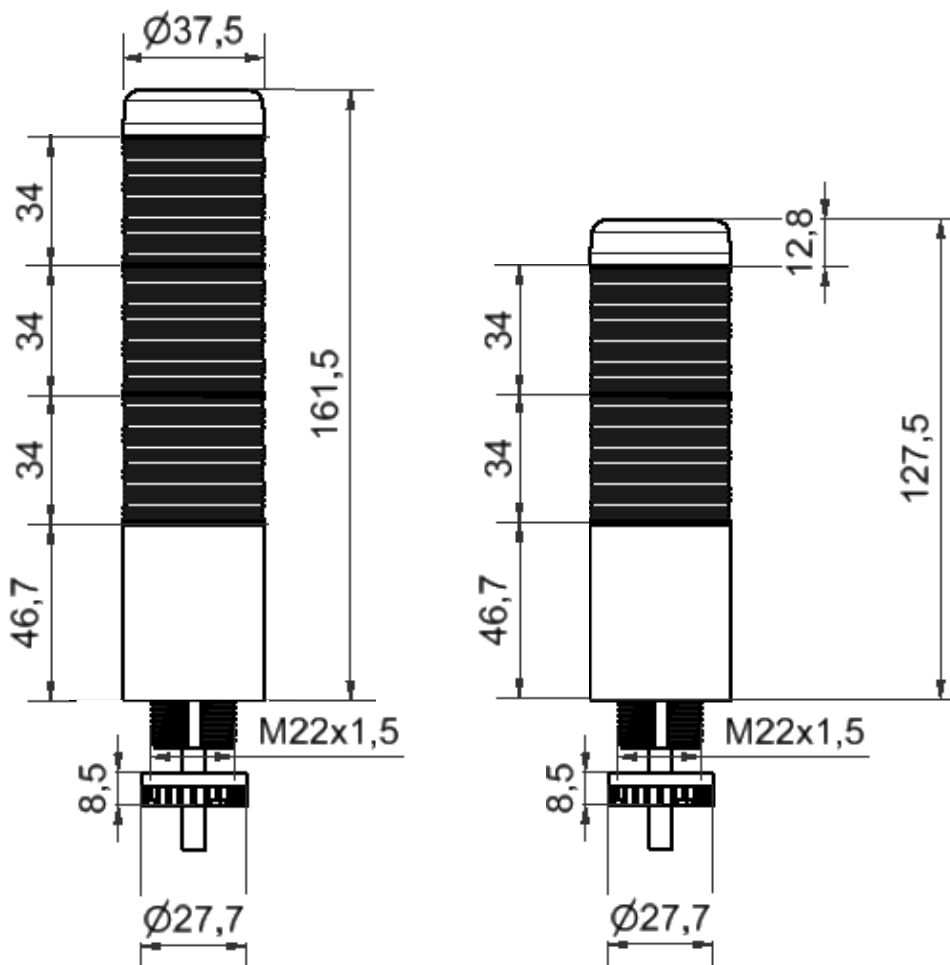

Benennung/Description

K37cl sr Kabel Pulston K37cl sr cable pulse tone

Artikel-Nummer
Material number
699 3X0 7X

Ausdruck ist nur zur Information und wird bei Änderung nicht berücksichtigt. / This printed copy is for information only and is subject to alteration.

Bestell-Nr. / order no.				Gewicht / Weight	Farbe / Colour
699 310 74	12 V	AC/DC	295 mA	ca. 185 g	GN/YE/RD
699 310 75	24 V	AC/DC	125 mA	ca. 185 g	GN/YE/RD
699 320 74	12 V	AC/DC	195 mA	ca. 155 g	GN/RD
699 320 75	24 V	AC/DC	95 mA	ca. 155 g	GN/RD
699 330 74	12 V	AC/DC	225 mA	ca. 155 g	YE/RD
699 330 75	24 V	AC/DC	85 mA	ca. 155 g	YE/RD