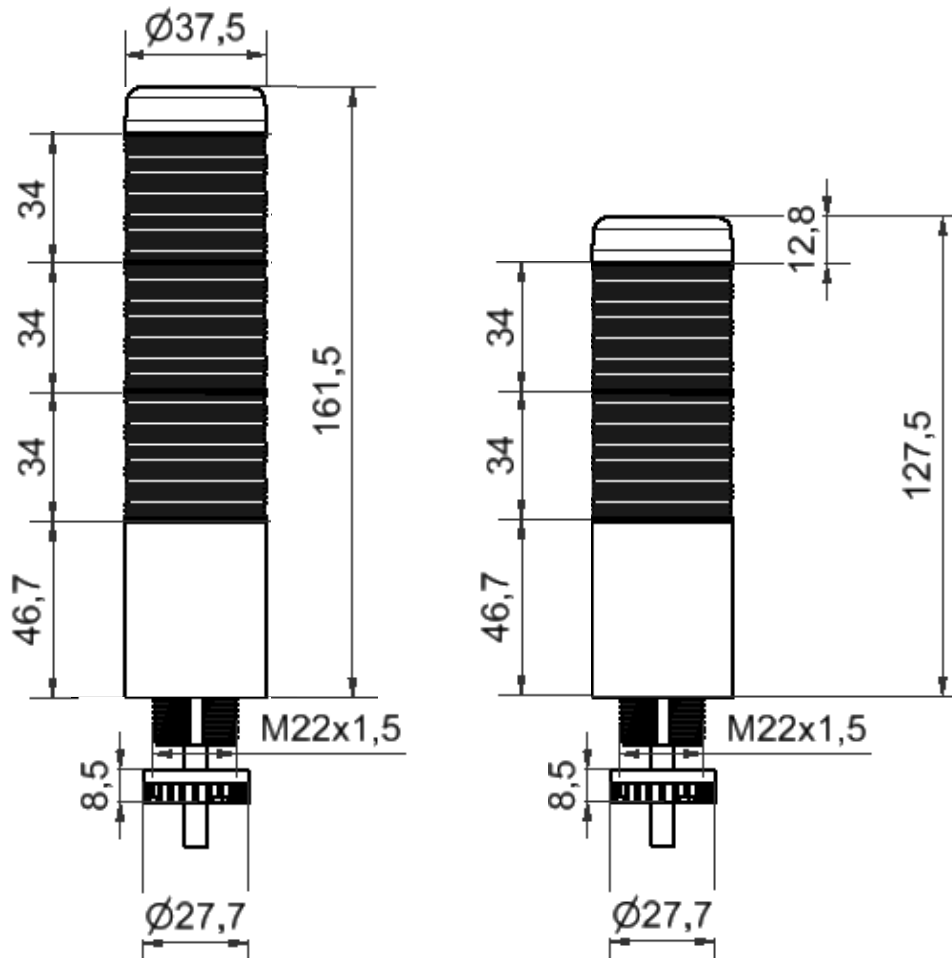

Benennung/Description

K37 Kabel Pulston K37 cable pulse tone

Artikel-Nummer
Material number
699 1X0 7X

Ausdruck ist nur zur Information und wird bei Änderung nicht berücksichtigt. / This printed copy is for information only and is subject to alteration.

Elektrische Daten		Electrical specifications	
Einschaltdauer	100 % ED	Duty cycle	100 %
Lautstärke	80 dB(A) / 1m	Volume	80 dB(A) / 1m
Lebensdauer	50.000 h (Akustik min. 5.000 h)	Life duration	50.000 h (Acoustics min. 5.000 h)
Spannungsbereich	12 V ± 10% 24 V ± 10%	Voltage range	12 V ± 10% 24 V ± 10%
Stromaufnahme	Siehe Liste / typisch	Current consumption	See list / typical
Tonart	Pulston	Tone type	Pulse tone
Tonfrequenz	ca. 2.900 kHz	Tone frequency	ca. 2.900 kHz
Mechanische Daten		Mechanical specifications	
Anschluss	Kabel 2 m, max. 6 mm, 0,34 mm ²	Connection	2 m cable, max. 6 mm, 0,34 mm ²
Befestigung	Einbaumontage	Fixing	Installation mounting
Dichtung	Bei jedem Element vormontiert	Seal	Premounted with each element
Einbaulage	stehend	Installation position	standing
Schutzart	IP65 in montiertem Zustand	Protection rating	IP65 when mounted
Gehäuseklassifizierung	Type 4X/12	Enclosure rating	Type 4X/12
Temperatur	-20° ... +50 °C	Temperature	-20° ... +50 °C
Umgebungsbedingungen	nur mit SELV-Netzteil	Environmental conditions	only with SELV-Power supply
Verschmutzungsgrad	3	Pollution degree	3
Werkstoff Gehäuse	PC	Material housing	PC
Werkstoff Kalotte	PC	Material dome	PC
Werkstoff Sockel	PC BK	Material base	PC BK
Sonstige Daten		Other specifications	
Hinweis	Alle Angaben beziehen sich auf U _{nenn} und Raumtemperatur. Die Hinweise der Montageanleitung sind zu beachten.	Note	All specifications refer to U _{nom} and room temperature. The advice contained in the installation instruction is to be observed.
Vorschriften	Die zutreffenden EU-Richtlinien werden erfüllt.	Regulations	Conforms to current EU Directives.
Zulassung		Approval	