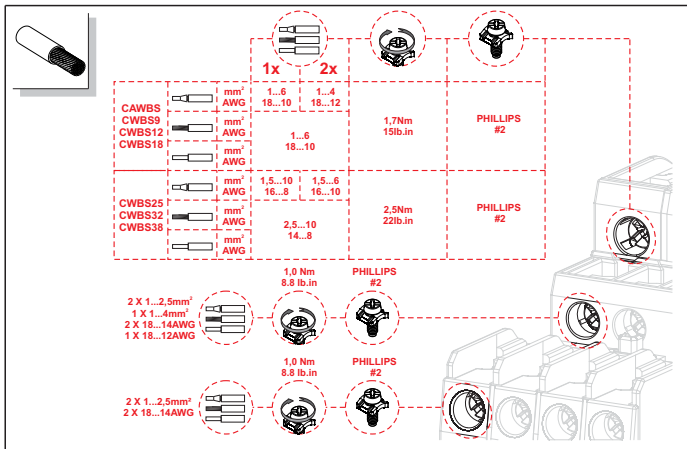

GARANTIA / WARRANTY / GARANTÍA / GEWÄHRLEISTUNG:
A WEG oferece garantia limitada contra defeitos de fabricação ou de materiais de seus produtos. Para mais informações acesse nosso site:
WEG provides a limited warranty for its products against defects in materials and workmanship. For more information access our site:
WEG ofrece garantía limitada contra defectos de fabricación o de materiales de sus productos. Para más informaciones acceda al WEB sitio:
WEG bietet eine beschränkte Gewährleistung für ihre Produkte gegen Herstellungs- und Materialfehler. Für weitere Informationen besuchen Sie bitte unsere Webseite:
www.weg.net/warranty-automation