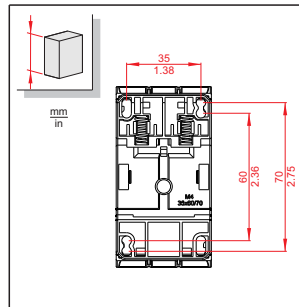

GARANTIA / WARRANTY / GARANTÍA / GEWÄHRLEISTUNG:
A WEG oferece garantia limitada contra defeitos de fabricação ou de materiais de seus produtos. Para mais informações acesse nosso site:
WEG provides a limited warranty for its products against defects in materials and workmanship. For more information access our site:
WEG ofrece garantía limitada contra defectos de fabricación o de materiales de sus productos. Para más informaciones acceda al WEB sitio:
WEG bietet eine beschränkte Gewährleistung für ihre Produkte gegen Herstellungs- und Materialfehler. Für weitere Informationen besuchen Sie bitte unsere Webseite:
www.weg.net/warranty-automation