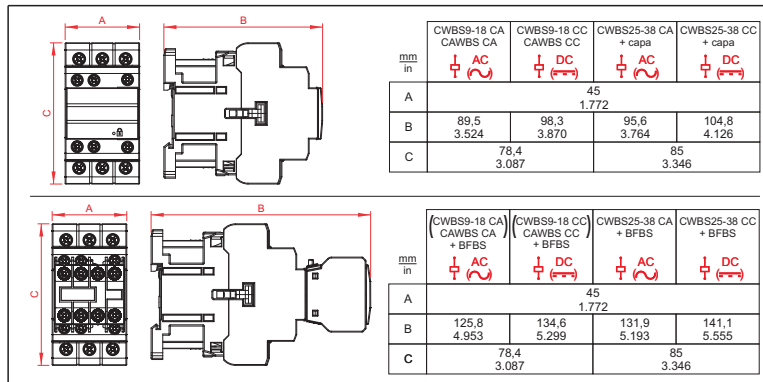

GARANTIA / WARRANTY / GARANTÍA / GEWÄHRLEISTUNG:
A WEG oferece garantia limitada contra defeitos de fabricação ou de materiais de seus produtos. Para mais informações acesse nosso site:
WEG provides a limited warranty for its products against defects in materials and workmanship. For more information access our site:
WEG ofrece garantía limitada contra defectos de fabricación o de materiales de sus productos. Para más informaciones acceda al WEB sitio:
WEG bietet eine beschränkte Gewährleistung für ihre Produkte gegen Herstellungs- und Materialfehler. Für weitere Informationen besuchen Sie bitte unsere Webseite:
www.weg.net/warranty-automation