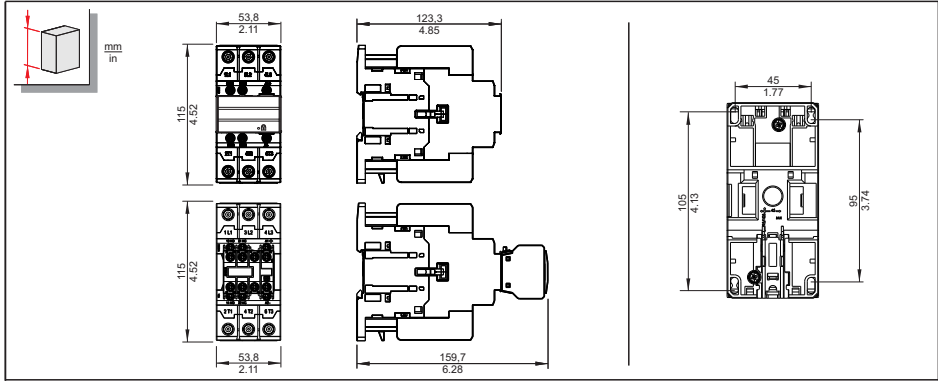

GARANTIA / WARRANTY / GARANTÍA / GEWÄHRLEISTUNG:

A WEG oferece garantia limitada contra defeitos de fabricação ou de materiais de seus produtos. Para mais informações acesse nosso site:
WEG provides a limited warranty for its products against defects in materials and workmanship. For more information access our site:
WEG ofrece garantía limitada contra defectos de fabricación o de materiales de sus productos. Para más informaciones acceda al WEB sitio:
WEG bietet eine beschränkte Gewährleistung für ihre Produkte gegen Herstellungs- und Materialfehler. Für weitere Informationen besuchen Sie bitte unsere Webseite:
www.weg.net/warranty-automation