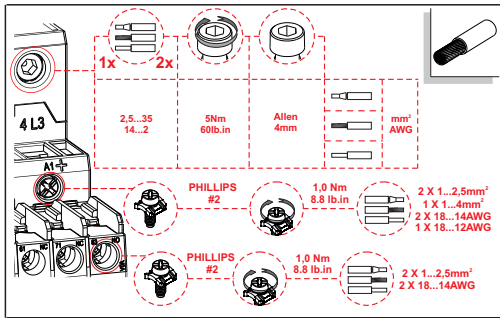

GARANTIA / WARRANTY / GARANTÍA / GEWÄHRLEISTUNG:

A WEG oferece garantia limitada contra defeitos de fabricação ou de materiais de seus produtos. Para mais informações acesse nosso site:
WEG provides a limited warranty for its products against defects in materials and workmanship. For more information access our site:
WEG ofrece garantía limitada contra defectos de fabricación o de materiales de sus productos. Para más informaciones acceda al WEB sitio:
WEG bietet eine beschränkte Gewährleistung für ihre Produkte gegen Herstellungs- und Materialfehler. Für weitere Informationen besuchen Sie bitte unsere Webseite:
www.weg.net/warranty-automation