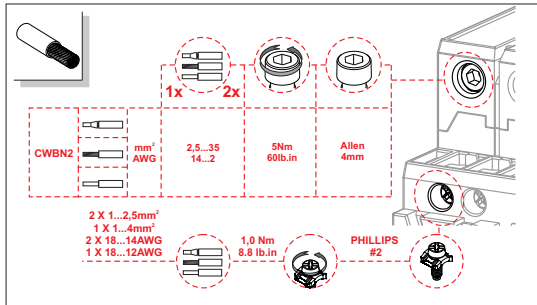

CWBN2

ATENÇÃO:

WARNING:

ATENCIÓN:

WARNING:

MAX. CONTATOS MAX. CONTACTS MAX. ANZAHL KONTAKTE	CWBN2	4

WEG IMPORTERS IN THE EUROPEAN UNION

AUSTRIA - WATT DRIVE ANTRIEBSTECHNIK GMBH - Wöllersdorfer Str. 68, 2753 Markt Piesting, Wiener, Austria; **BELGIUM** - WEG BENELUX S.A. - Rue de l'Industrie 30/D, 1400 Nivelles, Belgium; **FRANCE** - WEG FRANCE SAS - 13 Rue du Morellon, 38297 Saint Quentin Fallavier, France; **GERMANY** - WEG GERMANY GMBH - Geigerstraße 7, 50169 Industriegebiet Türnich 3, Kerpen, Germany; **ITALY** - WEG ITALIA S.R.L. - Via Viganò de Vizzi, 93/95, 20092 Cinisello Balsamo, Milano, Italy; **NETHERLANDS** - WEG NETHERLANDS - Hanzepoort 23C, 7575 DB Oldenzaal, Netherlands; **PORTUGAL** - WEG EURO-INDUSTRIA ELECTRICA S.A. - R. Eng. Frederico Ulrich 605, 4471-908 Maia, Portugal; **SPAIN** - WEG IBERIA INDUSTRIAL S.L. - C/ Tierra de Barros, 5-7, 28823 Coslada, Madrid, Spain; **SCANDINAVIA** - WEG SCANDINAVIA AB - Box 27, 435 21, 43533 Mölnlycke, Sweden; **UNITED KINGDOM** - WEG (UK) LTD - Broad Ground Road, Redditch B988YP, Worcestershire, United Kingdom.

Information valid for WEG Group Importers.

mm in	A	B	C
CWBN2	115 4.53	120.7 4.75	54 2.13

mm in	A	B	C
CWBN2	95 3.74	105 4.13	45 1.77