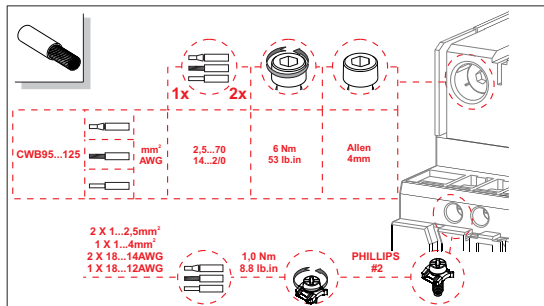

ATENÇÃO:

WARNING:

ATENCIÓN:

WARNING:

MAX. CONTATOS MAX. CONTACTS MAX. CONTACTOS MAX. ANZAHL KONTAKTE	CWB95...125	4

WEG IMPORTERS IN THE EUROPEAN UNION

AUSTRIA - WATT DRIVE ANTRIEBSTECHNIK GMBH - Wöllersdorfer Str. 68, 2753 Markt Piesting, Wiener, Austria; **BELGIUM** - WEG BENELUX S.A. - Rue de l'Industrie 30/D, 1400 Nivelles, Belgium; **FRANCE** - WEG FRANCE SAS - 13 Rue du Morellon, 38297 Saint Quentin Fallavier, France; **GERMANY** - WEG GERMANY GMBH - Geigerstraße 7, 50169 Industriegebiet Türnich 3, Kerpen, Germany; **ITALY** - WEG ITALIA S.R.L. - Via Viganò de Vizzi, 93/95, 20092 Cinisello Balsamo, Milano, Italy; **NETHERLANDS** - WEG NETHERLANDS - Hanzepoort 23C, 7575 DB Oldenzaal, Netherlands; **PORTUGAL** - WEG EURO-INDUSTRIA ELECTRICA S.A. - R. Eng. Frederico Ulrich 605, 4471-908 Maia, Portugal; **SPAIN** - WEG IBERIA INDUSTRIAL S.L. - C/ Tierra de Barros, 5-7, 28823 Coslada, Madrid, Spain; **SCANDINAVIA** - WEG SCANDINAVIA AB - Box 27, 435 21, 43533 Mölnlycke, Sweden; **UNITED KINGDOM** - WEG (UK) LTD - Broad Ground Road, Redditch B988YP, Worcestershire, United Kingdom.

Information valid for WEG Group Importers.

mm in	CWB95...125		
	A	B	C
mm	149	144	72
in	5,87	5,68	2,83

mm in	CWB95...125		
	A	B	C
mm	110	120	60
in	4,33	4,72	2,36