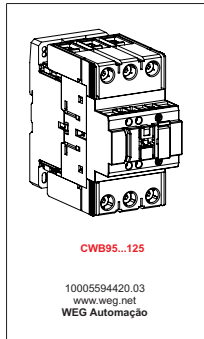

WEG IMPORTERS IN THE EUROPEAN UNION

AUSTRIA - WATT DRIVE ANTRIEBSTECHNIK GMBH - Wöllersdorfer Str. 68, 2753 Markt Piesting, Wiener, Austria; **BELGIUM** - WEG BENELUX S.A. - Rue de l'Industrie 30/D, 1400 Nivelles, Belgium; **FRANCE** - WEG FRANCE SAS - 13 Rue du Morellon, 38297 Saint Quentin Fallavier, France; **GERMANY** - WEG GERMANY GMBH - Geigerstraße 7, 50169 Industriegebiet Türnich 3, Kerpen, Germany; **ITALY** - WEG ITALIA S.R.L. - Via Viganò de Vizzi, 93/95, 20092 Cinisello Balsamo, Milano, Italy; **NETHERLANDS** - WEG NETHERLANDS - Hanzepoort 23C, 7575 DB Oldenzaal, Netherlands; **PORTUGAL** - WEG EURO-INDUSTRIA ELECTRICA S.A. - R. Eng. Frederico Ulrich 605, 4471-908 Maia, Portugal; **SPAIN** - WEG IBERIA INDUSTRIAL S.L. - C/ Tierra de Barros, 5-7, 28823 Coslada, Madrid, Spain; **SCANDINAVIA** - WEG SCANDINAVIA AB - Box 27, 435 21, 43533 Mölnlycke, Sweden; **UNITED KINGDOM** - WEG (UK) LTD - Broad Ground Road, Redditch B988YP, Worcestershire, United Kingdom.

Information valid for WEG Group Importers.

mm in	CWB95...125		
	A	B	C
mm	149	144	72
in	5,87	5,68	2,83

mm in	CWB95...125		
	A	B	C
mm	110	120	60
in	4,33	4,72	2,36