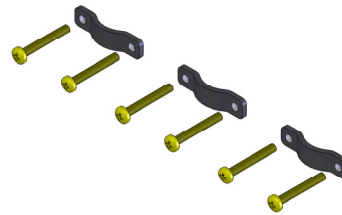

KIT FOR CABLES SHIELDING - CPCS-1
KIT PARA BLINDAJE DE LOS CABLES – CPCS-1
KIT PARA BLINDAGEM DOS CABOS – CPCS-1

CFW701 IP54

- | | | | |
|---|--|---|---|
|  | Clamp
Abrazadera
Abraçadeira | } | Control cables
Cables de control
Cabos de controle |
|  | Screw M3 x 8
Tornillo M3 x 8
Parafuso M3 x 8 | | |
|  | Clamp
Abrazadera
Abraçadeira | } | Power cables
Cables de potencia
Cabos de potência |
|  | Screw M4
Tornillo M4
Parafuso M4 | | |
|  | * Screw M4/M5
Tornillo M4/M5
Parafuso M4/M5 | } |  |
|  | * Screw M3 x 5.8
Tornillo M3 x 5.8
Parafuso M3 x 5.8 | | |

*Torque {
M3: 0.5 N.m (4.4 lbf.in)
M4: 1.7 N.m (15.0 lbf.in)
M5: 2.5 N.m (22.1 lbf.in)