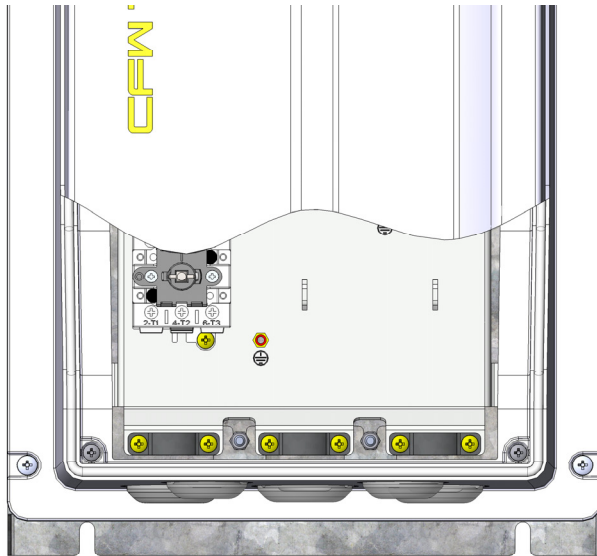

KIT FOR CABLES SHIELDING - CPCS-1
KIT PARA BLINDAJE DE LOS CABLES – CPCS-1
KIT PARA BLINDAGEM DOS CABOS – CPCS-1

CFW701 IP54

- | | | | |
|---|--|---|---|
|  | Clamp
Abrazadera
Abraçadeira | } | Control cables
Cables de control
Cabos de controle |
|  | Screw M3 x 8
Tornillo M3 x 8
Parafuso M3 x 8 | | |
|  | Clamp
Abrazadera
Abraçadeira | } | Power cables
Cables de potencia
Cabos de potência |
|  | Screw M4
Tornillo M4
Parafuso M4 | | |
|  | * Screw M4/M5
Tornillo M4/M5
Parafuso M4/M5 | } |  |
|  | * Screw M3 x 5.8
Tornillo M3 x 5.8
Parafuso M3 x 5.8 | | |

*Torque {
M3: 0.5 N.m (4.4 lbf.in)
M4: 1.7 N.m (15.0 lbf.in)
M5: 2.5 N.m (22.1 lbf.in)