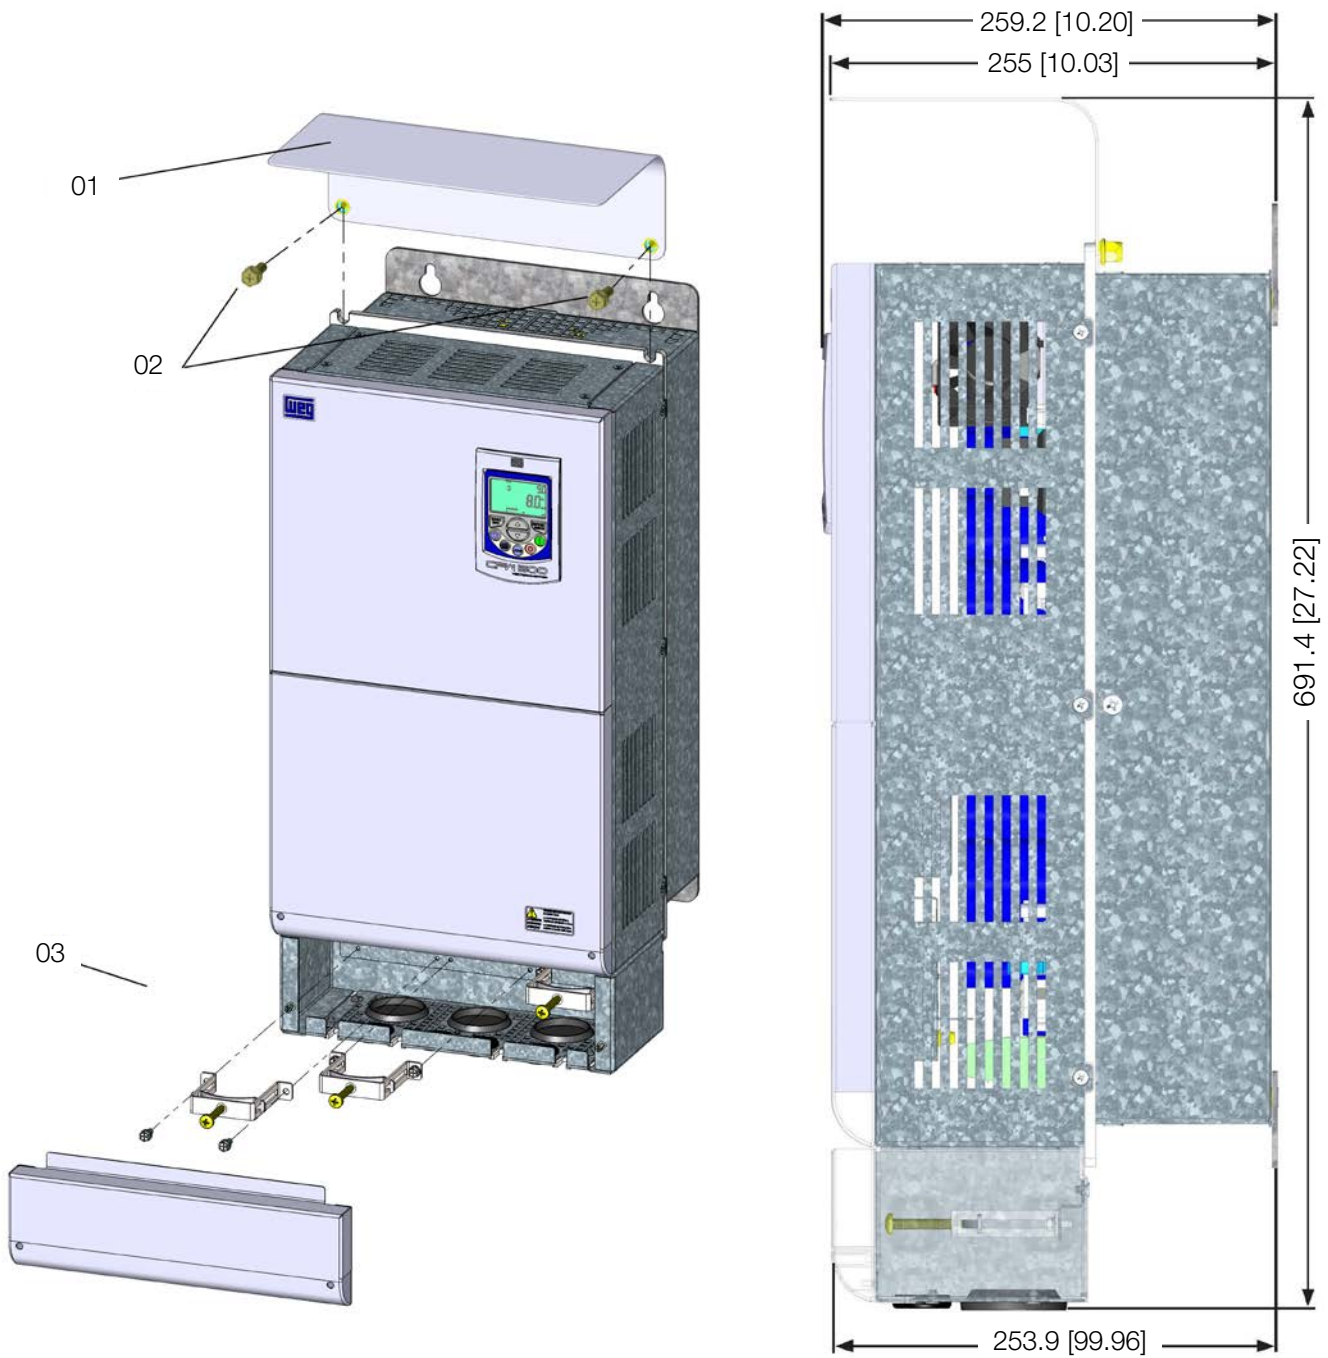

KN1F-01

CFW50X

Installation, Configuration and Operation Guide Guía de Instalación, Configuración y Operación Guia de Instalação, Configuração e Operação

English / Español / Português

KN1F-01

*Dimensions/Dimensiones/Dimensões mm (in)