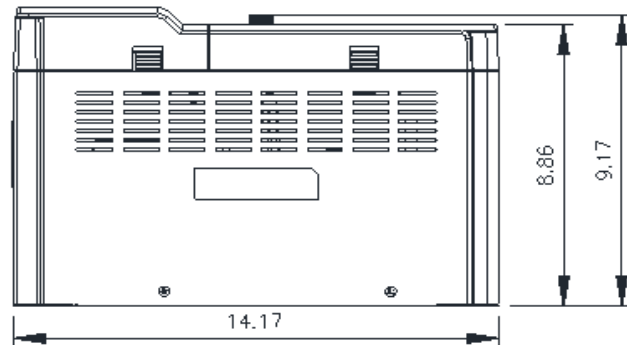

## GENERAL DATASHEET VARIABLE SPEED DRIVE

Series <b>E510</b>				MODEL# <b>E510-430-H3-U</b>	
ISSUED <b>8/29/2017</b>				ENCLOSURE/ FRAME <b>NEMA 1 (IP20) / F5</b>	
INPUT AMPS		AC INPUT VOLTAGE <b>380-480</b>	AC INPUT FREQUENCY <b>50/60</b>	AC INPUT PHASE <b>3</b>	
HD (CT) <b>48.9</b>	ND (VT) <b>63</b>				
OUTPUT HP		AC OUTPUT VOLTAGE <b>0-480</b>	AC OUTPUT FREQUENCY <b>0-599</b>	AC OUTPUT PHASE <b>3</b>	
OUTPUT AMPS					
HD (CT) <b>30</b>	ND (VT) <b>40</b>	HD (CT) <b>45</b>	ND (VT) <b>58</b>		