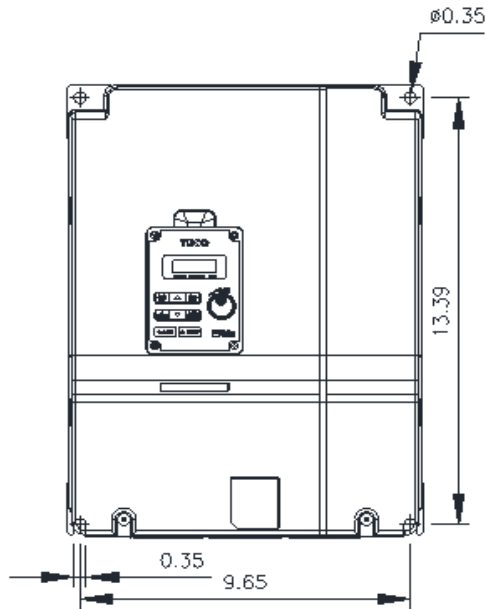

## GENERAL DATASHEET VARIABLE SPEED DRIVE

Series <b>E510</b>				MODEL# <b>E510-430-H3-U</b>	
ISSUED <b>8/29/2017</b>				ENCLOSURE/ FRAME <b>NEMA 1 (IP20) / F5</b>	
INPUT AMPS		AC INPUT VOLTAGE <b>380-480</b>	AC INPUT FREQUENCY <b>50/60</b>	AC INPUT PHASE <b>3</b>	
HD (CT) <b>48.9</b>	ND (VT) <b>63</b>				
OUTPUT HP		AC OUTPUT VOLTAGE <b>0-480</b>	AC OUTPUT FREQUENCY <b>0-599</b>	AC OUTPUT PHASE <b>3</b>	
OUTPUT AMPS					
HD (CT) <b>30</b>	ND (VT) <b>40</b>	HD (CT) <b>45</b>	ND (VT) <b>58</b>		