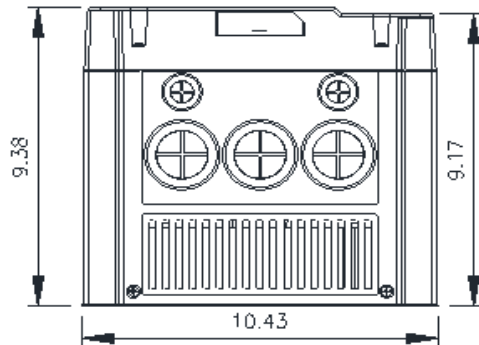

## GENERAL DATASHEET VARIABLE SPEED DRIVE

Series <b>E510</b>				MODEL# <b>E510-430-H3-U</b>	
ISSUED <b>8/29/2017</b>				ENCLOSURE/ FRAME <b>NEMA 1 (IP20) / F5</b>	
INPUT AMPS		AC INPUT VOLTAGE <b>380-480</b>	AC INPUT FREQUENCY <b>50/60</b>	AC INPUT PHASE <b>3</b>	
HD (CT) <b>48.9</b>	ND (VT) <b>63</b>				
OUTPUT HP		AC OUTPUT VOLTAGE <b>0-480</b>	AC OUTPUT FREQUENCY <b>0-599</b>	AC OUTPUT PHASE <b>3</b>	
OUTPUT AMPS					
HD (CT) <b>30</b>	ND (VT) <b>40</b>	HD (CT) <b>45</b>	ND (VT) <b>58</b>		