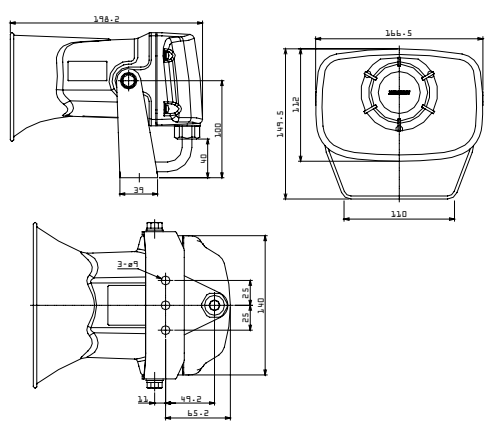

EHS-EX/EHV-EX

CE II 3GD Ex nA IIC T4 Gc, Ex tc IIIC T85°C Dc IP65 94/9/EC (ATEX) CENELEC: EN 60079-0, EN 60079-15, EN 60079-31

Explosion-Safe Melody/Alarm Horn

110dB at 1m

63 Channels (Binary)

IP65

NPN/PNP
Open-collector

Dimensions (Unit: mm)

Wiring

Non-voltage (NPN) Wiring

PNP Wiring

How to Order

Terminal (NPN)

Terminal (PNP)

Specifications