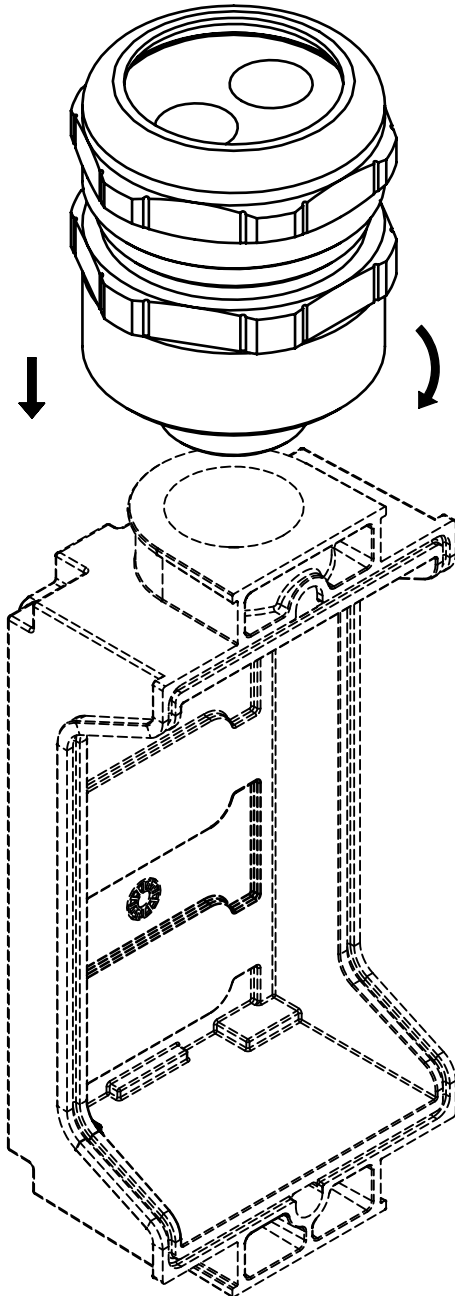

Montage / assembly